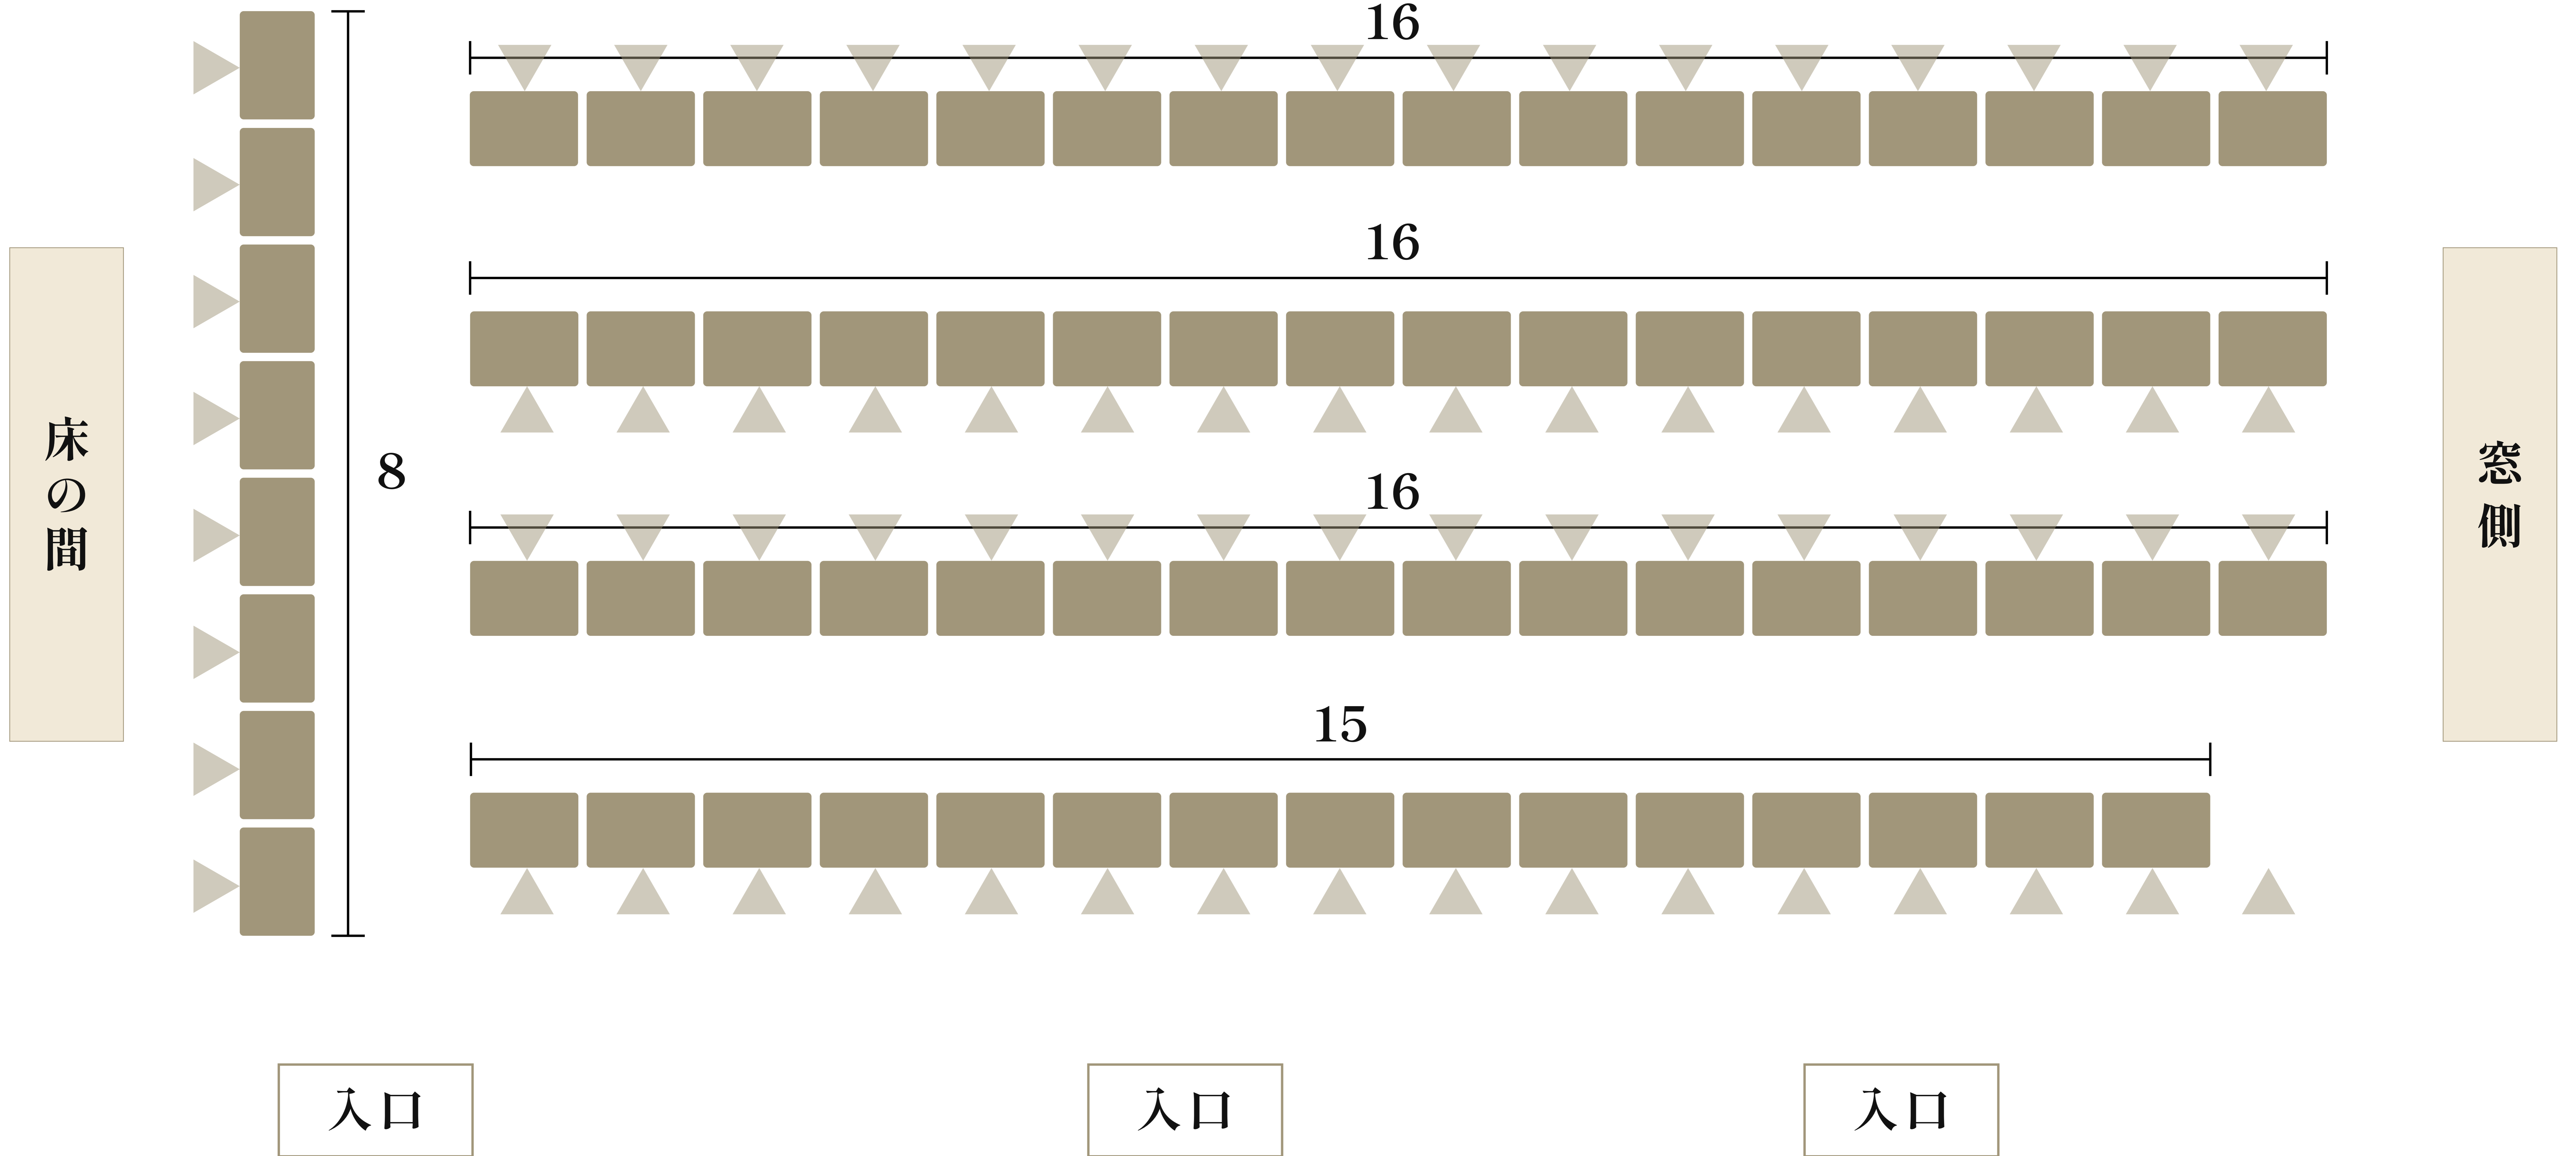

結婚披露宴西向き

3階大広間

23名

金屏風

新郎・新婦のお席

床の間

窓側

入口

入口

入口

▲：着座の方向

お膳席(上座12名)    3階大広間    48名

上座

▲：着座の方向

お膳席またはいす席    3階大広間    71名

▲：着座の方向

いす席      3階大広間      81名

▲：着座の方向

いす席 団体

3階大広間

108名

▲：着座の方向