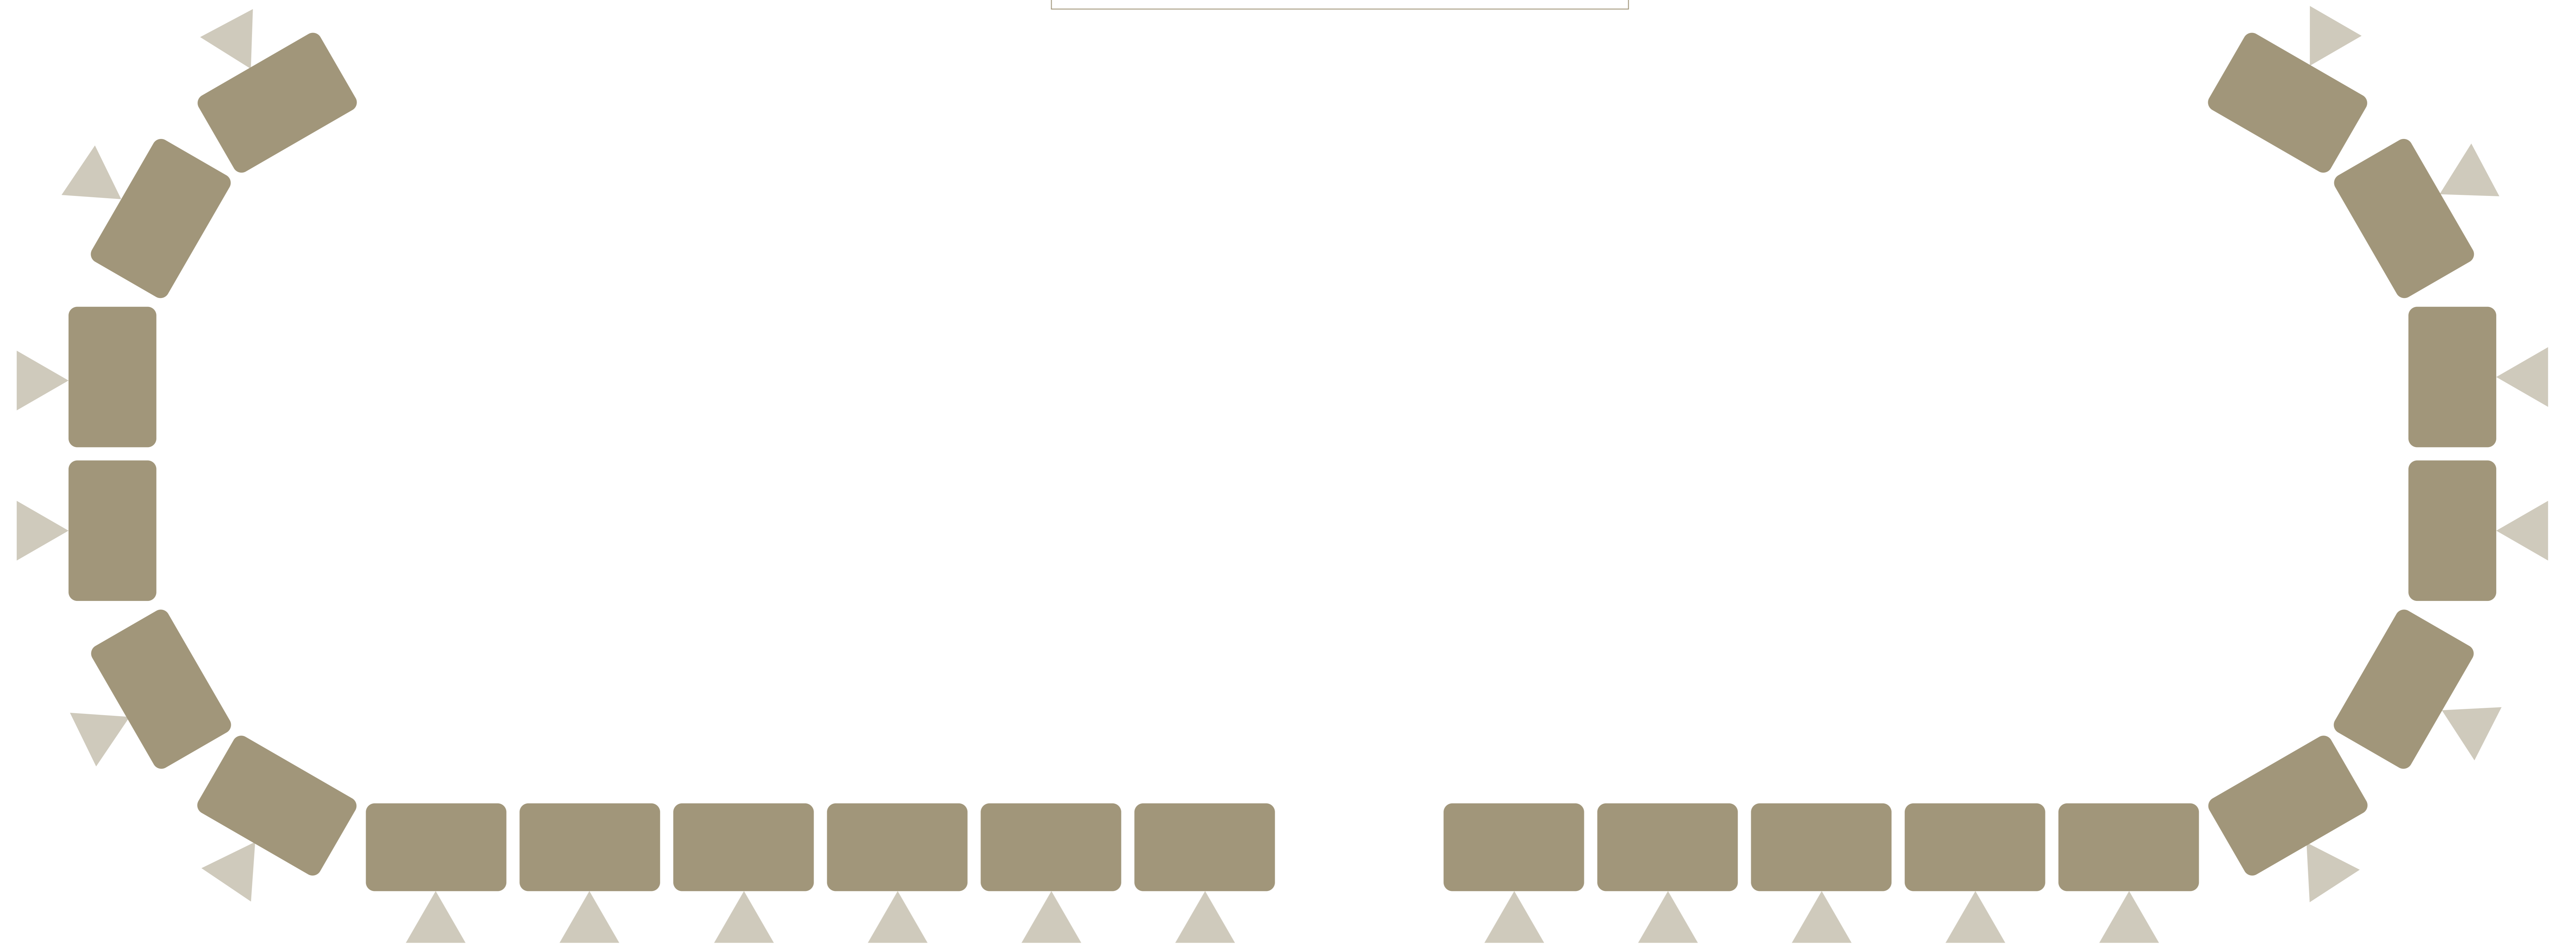

結婚披露宴西向き

3階大広間

23名

金屏風

新郎・新婦のお席

床の間

窓側

入口

入口

入口

▲：着座の方向

お膳席(上座12名)    3階大広間    48名

上座

▲：着座の方向

お膳席またはいす席    3階大広間    71名

▲：着座の方向

いす席      3階大広間      81名

▲：着座の方向

いす席 団体

3階大広間

108名

▲：着座の方向