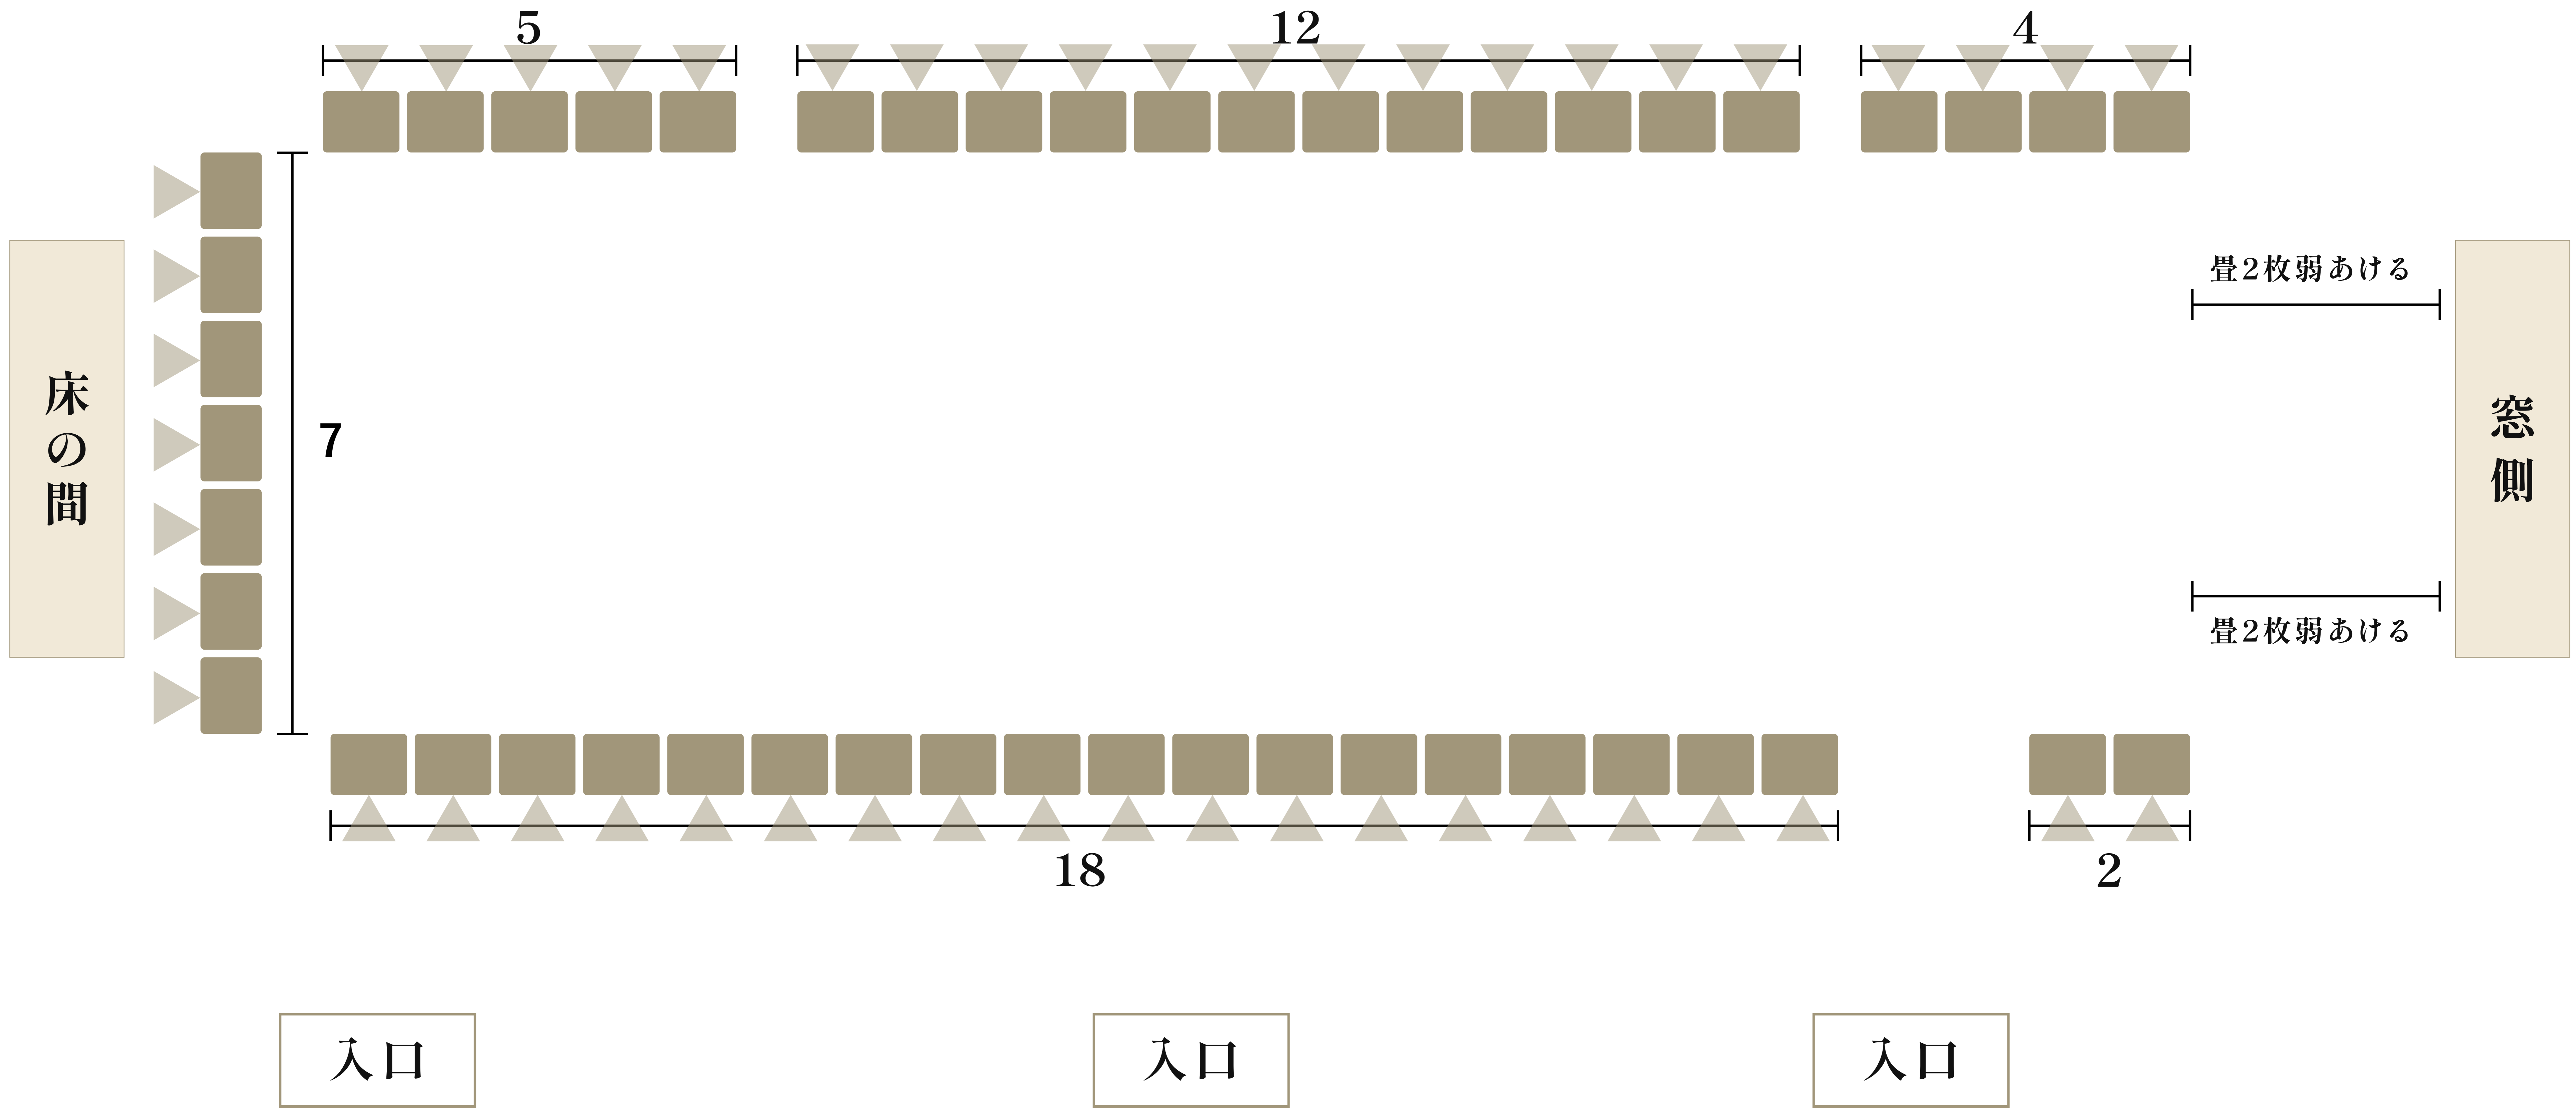

結婚披露宴西向き

3階大広間

23名

金屏風

新郎・新婦のお席

床の間

窓側

入口

入口

入口

▲：着座の方向

お膳席(上座12名)    3階大広間    48名

上座

▲：着座の方向

お膳席またはいす席    3階大広間    71名

▲：着座の方向

いす席      3階大広間      81名

▲：着座の方向

いす席 団体

3階大広間

108名

▲：着座の方向