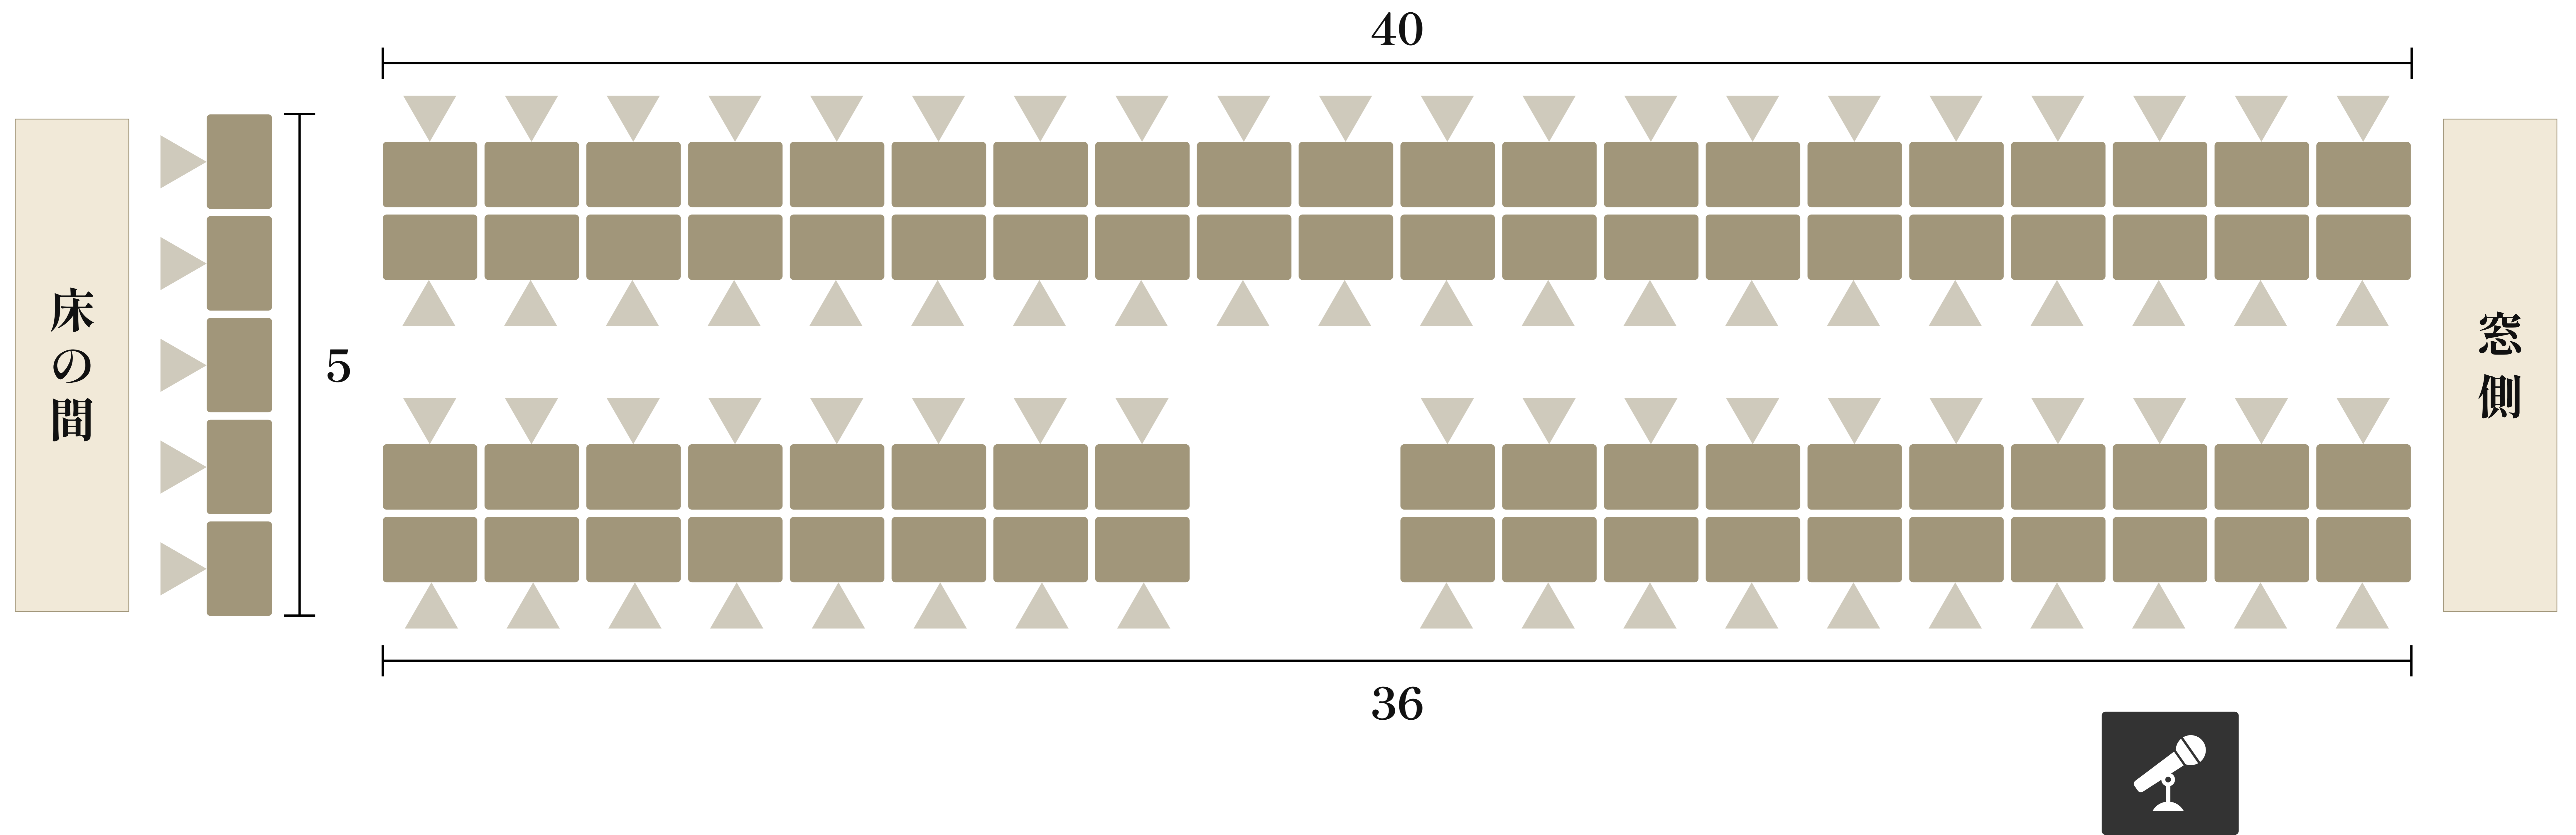

結婚披露宴西向き

3階大広間

23名

金屏風

新郎・新婦のお席

床の間

窓側

入口

入口

入口

▲：着座の方向

お膳席(上座12名)    3階大広間    48名

上座

▲：着座の方向

お膳席またはいす席    3階大広間    71名

▲：着座の方向

いす席      3階大広間      81名

▲：着座の方向

いす席 団体

3階大広間

108名

▲：着座の方向