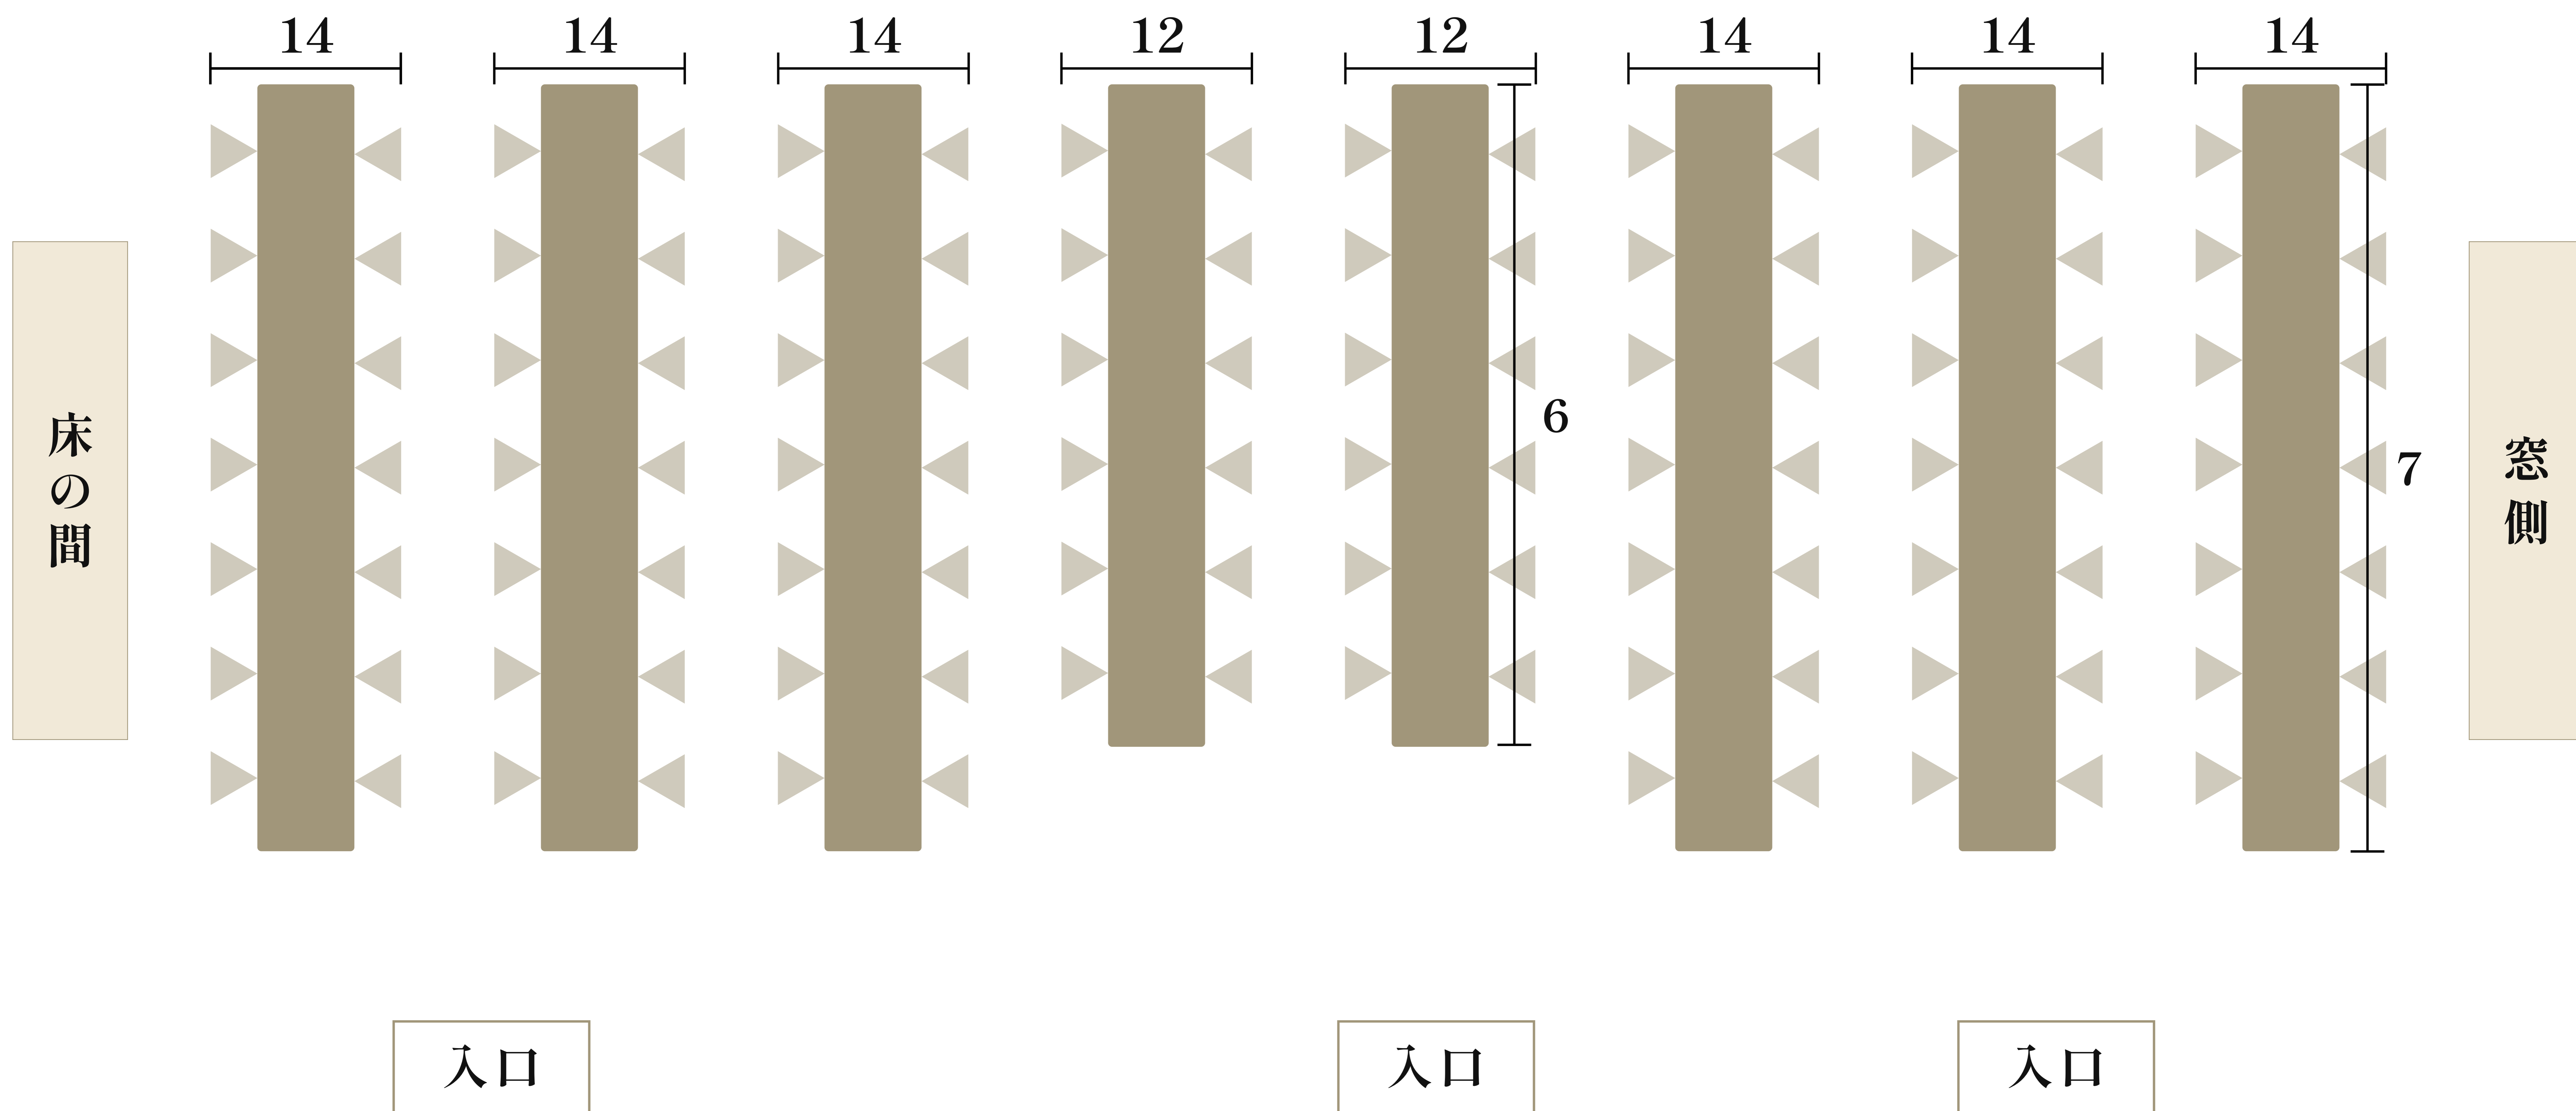

いす席      3階大広間      81名

▲：着座の方向

いす席 団体

3階大広間

108名

▲：着座の方向